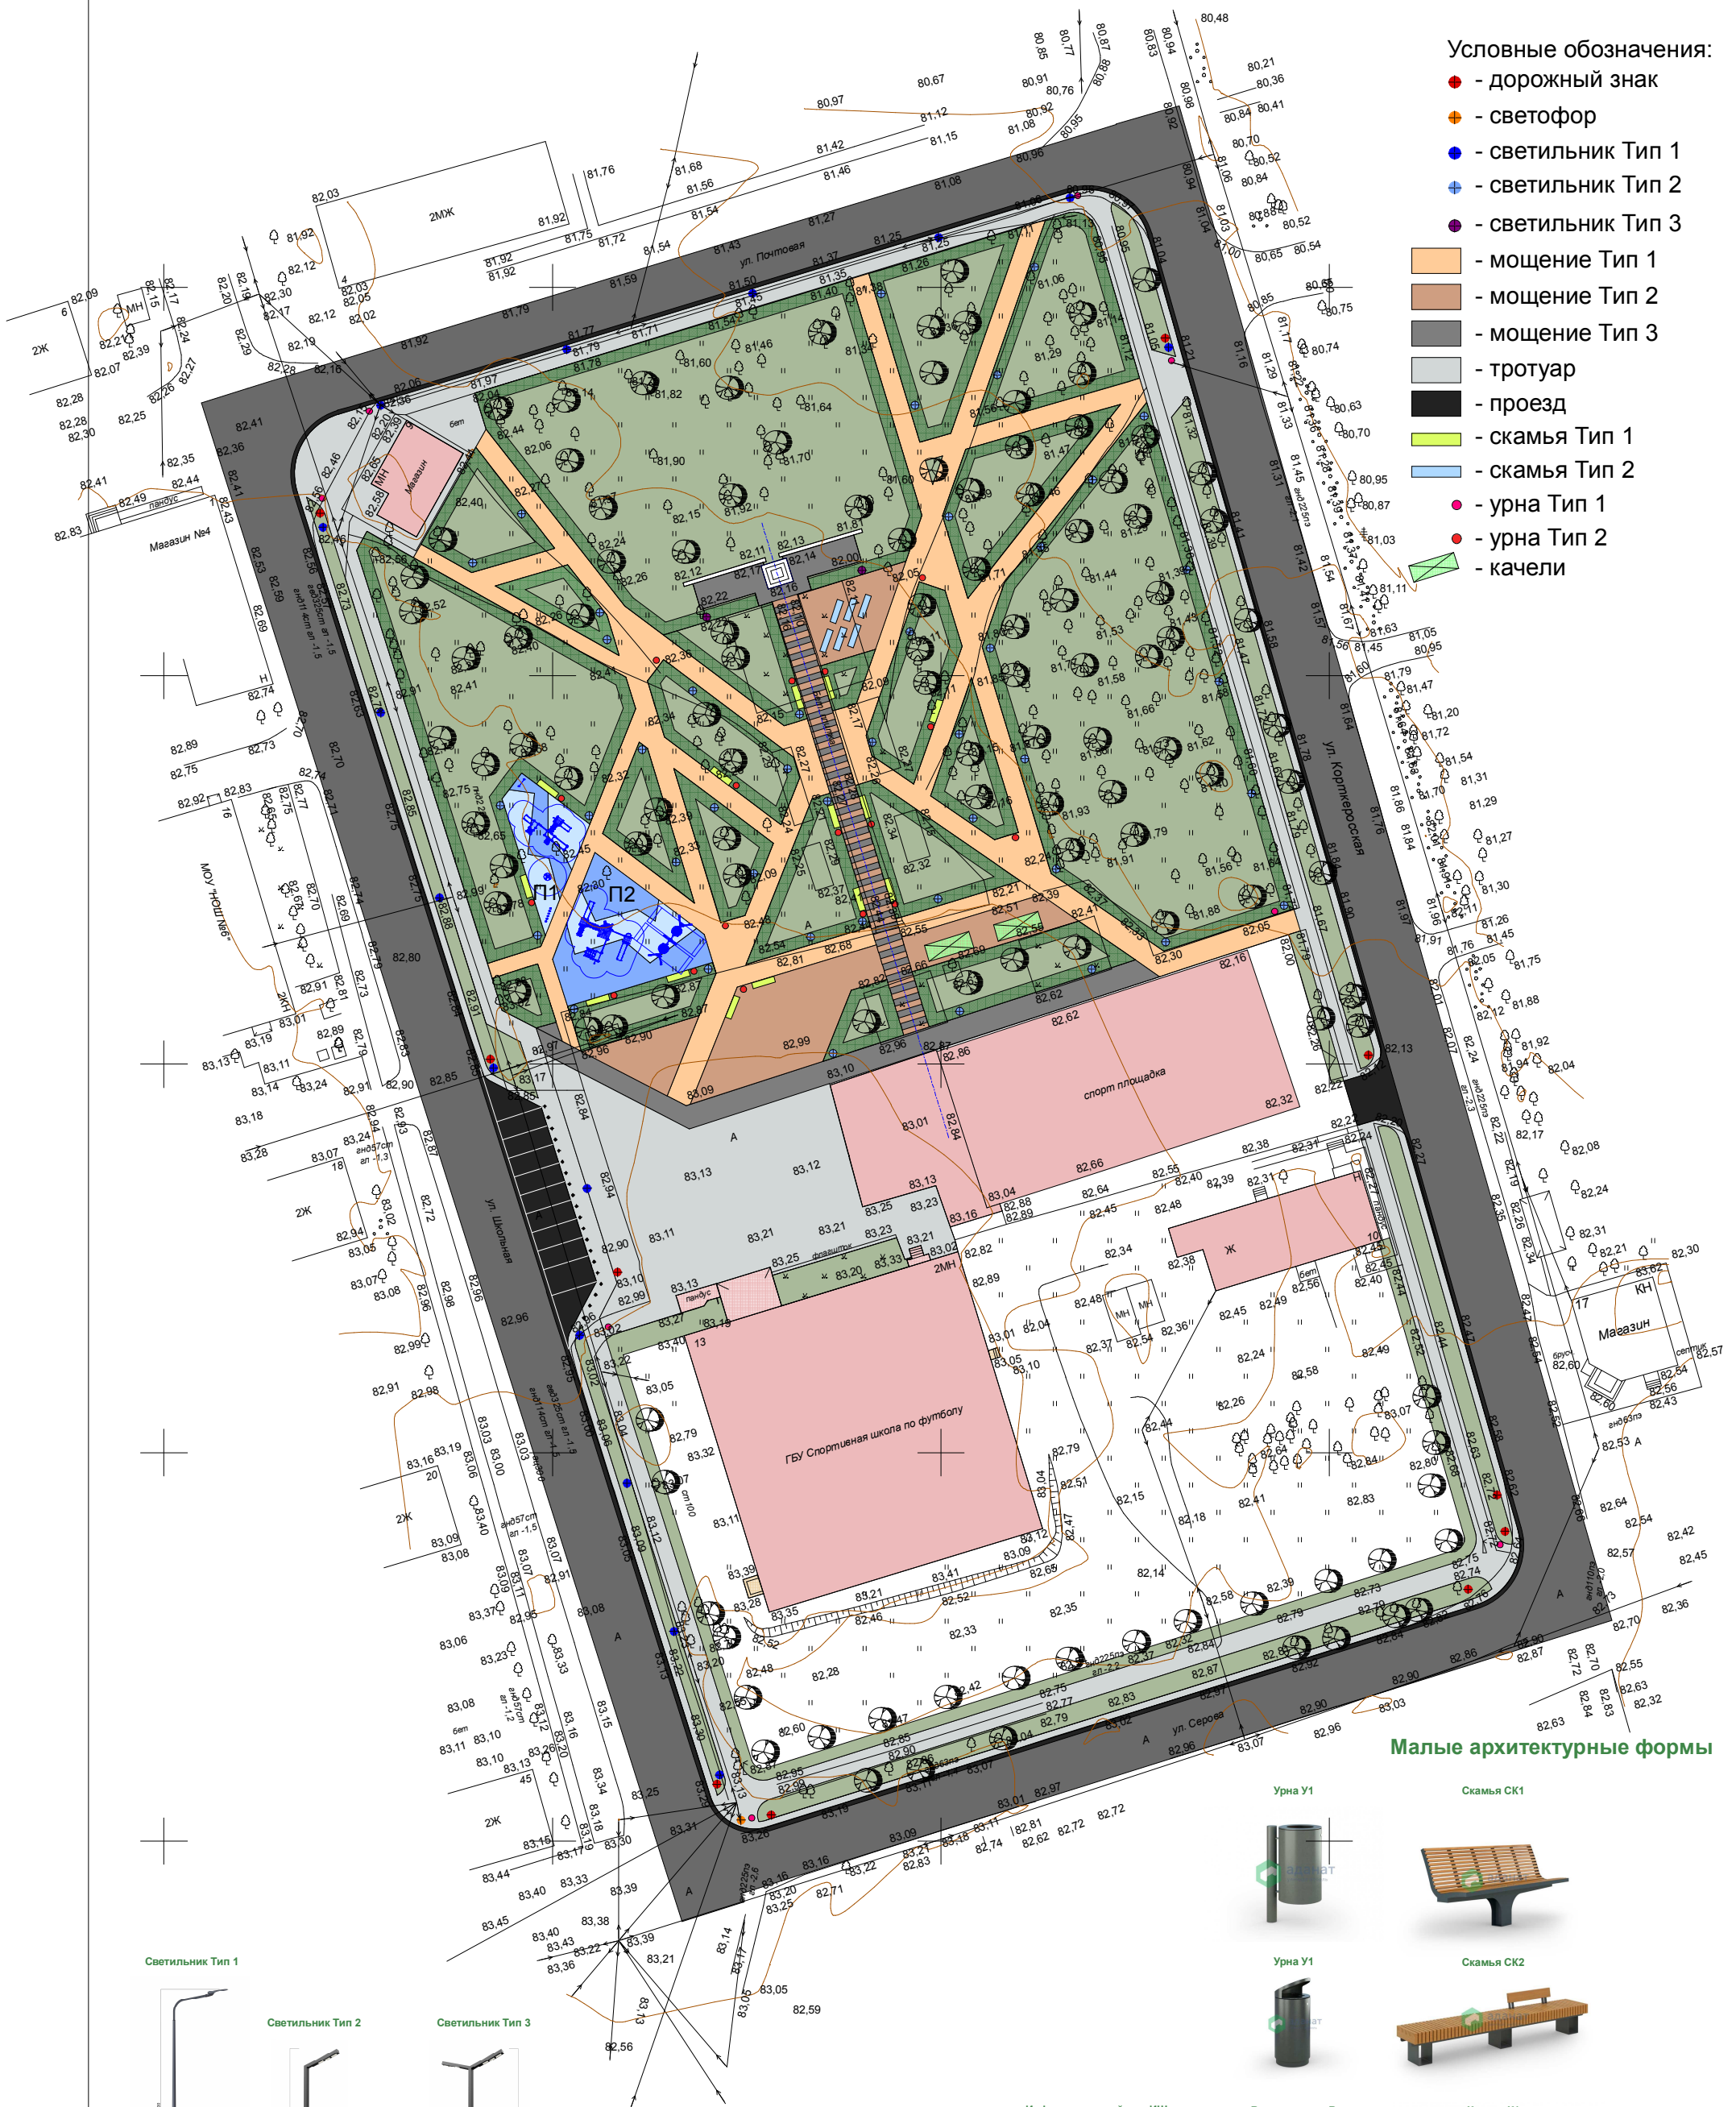

**Эскиз благоустройства городского сквера  
перед спортивно-культурным центром  
по ул. Школьная, 13**

# Схема генплана

Условные обозначения:

- - дорожный знак
- - светофор
- - светильник Тип 1
- - светильник Тип 2
- - светильник Тип 3
- - мощение Тип 1
- - мощение Тип 2
- - мощение Тип 3
- - тротуар
- - проезд
- - скамья Тип 1
- - скамья Тип 2
- - урна Тип 1
- - урна Тип 2
- - качели

## Малые архитектурные формы

Урна У1

Скамья СК1

Урна У1

Скамья СК2

Информационный щит ИЩ

Велопарковка В

Качели К1

Светильник Тип 1

Светильник Тип 2

Светильник Тип 3

**Оборудование площадки П1  
(детская площадка 3-7 лет)**

**Игровое оборудование И1**

**Игровое оборудование И2**

**Игровое оборудование И4**

**Игровое оборудование И3**